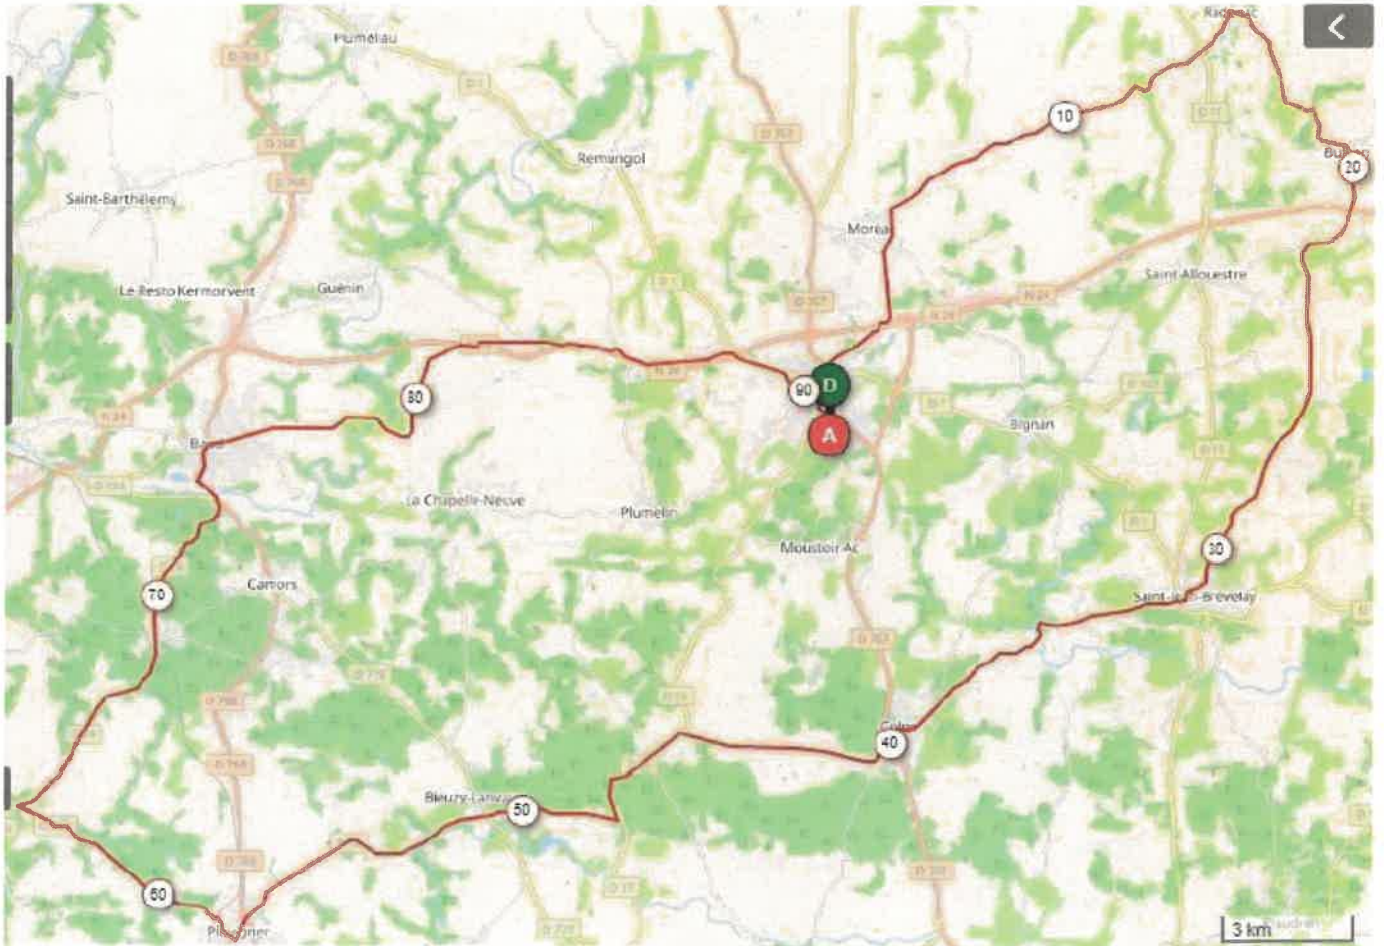

Circuit du 90 KMS :

Locminé - Moréac - Radenac - Buléon - St Jean Brévelay - Colpo - Ty
Planche - Bieuzy Lanvaux - Pluvigner - Malachappe - Lambel Camors - Baud
- Locminé

Circuit 110 KMS :

Locminé - Moreac - Radenac - Buléon - St Jean Brévelay - Colpo - Ty
Planche - Bieuzy Lanvaux - Pluvigner - Malachappe - Languidic - Kergonan
- Baud - Port Arthur - Plumeliau - Remungol - Locminé